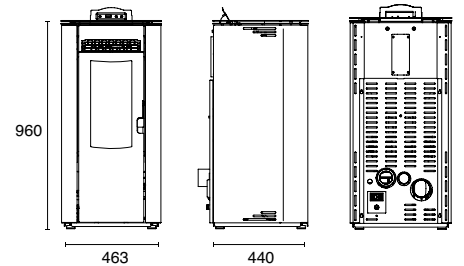

GRETA8 - MIRIAM10

LARA12 - LARA12C

Download Area

Solo Italia / Italy only

MAX - MIN		A+	★★★★★	GRETA8 160 m <sup>3</sup>	MIRIAM10 190 m <sup>3</sup>	LARA12 200 m <sup>3</sup>	LARA12C 220 m <sup>3</sup>
<b>Potenza globale</b> / Heat input / Puissance thermique totale Thermische Gesamtleistung / Potencia global / Potência global	kW	6,9 - 3,3	8,7 - 3,3	9,7 - 3,3	9,7 - 3,3	9,7 - 3,3	9,7 - 3,3
<b>Potenza nominale</b> / Nominal heat output / Puissance nominale Thermische Nennleistung / Potencia nominal / Potência nominal	kW	6,3 - 3,0	7,8 - 3,0	8,7 - 3,0	8,7 - 3,0	8,7 - 3,0	8,7 - 3,0
<b>Consumo orario pellet</b> / Pellet hourly consumption Consommation horaire de granulés / Pelletverbrauch pro Stunde Consumo horario de pellets / Consumo de pellet por hora	Kg - h	1,4 - 0,7	1,8 - 0,7	2,0 - 0,7	2,0 - 0,7	2,0 - 0,7	2,0 - 0,7
<b>Efficienza</b> / Efficiency / Rendement / Ausbeute / Eficiencia / Eficiência	%	<b>91,4</b> - 91,3	<b>91,3</b> - 90,2	<b>91,3</b> - 89,5	<b>91,3</b> - 89,5	<b>91,3</b> - 89,5	<b>91,3</b> - 89,5
<b>Diametro entrata aria</b> / Air inlet tube / Entrée diamètre d'air / Durchmesser des Lufteinlasses / Diámetro de entrada de aire / Diámetro da entrada de ar	Ø mm	50	50	50	50	50	50
<b>Diametro uscita fumi</b> / Smoke outlet tube / Sortie diamètre fumée Durchmesser Rauchabzug / Conducto de descarga de humos / Saída de fumos	Ø mm	80	80	80	80	80	80
<b>Capacità serbatoio pellet</b> / Tank capacity / Capacité réservoir granulés Fassungsvermögen Pelletbehälter / Capacidad del depósito de pellets Capacidade do reservatório de pellet	Kg	13	13	13	13	13	13
<b>Autonomia</b> / Autonomy / Autonomie / Autonomie / Autonomía / Autonomia	h	18 - 9	18 - 7	18 - 6,5	18 - 6,5	18 - 6,5	18 - 6,5
<b>Potenza elettrica di esercizio</b> / Nominal power input / Puissance absorbée nominale Nennleistung / Energía eléctrica para ejercer / Entrada de potencia nominal	W	300 - 90	300 - 106	300 - 115	300 - 115	300 - 115	300 - 115
<b>Peso</b> / Weight / Poids / Gewicht / Peso	Kg	78	78	82	82	82	87