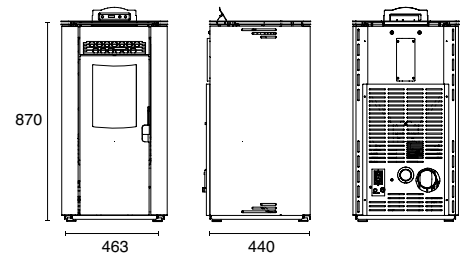

GRETA8 - MIRIAM10

LARA12 - LARA12C

Download Area

Solo Italia / Italy only

MAX - MIN		A+	★★★★★	GRETA8 160 m <sup>3</sup>	MIRIAM10 190 m <sup>3</sup>	LARA12 200 m <sup>3</sup>	LARA12C 220 m <sup>3</sup>
<b>Potenza globale</b> / Heat input / Puissance thermique totale Thermische Gesamtleistung / Potencia global / Potência global	kW	6,9 - 3,3	8,7 - 3,3	9,7 - 3,3	9,7 - 3,3	9,7 - 3,3	9,7 - 3,3
<b>Potenza nominale</b> / Nominal heat output / Puissance nominale Thermische Nennleistung / Potencia nominal / Potência nominal	kW	6,3 - 3,0	7,8 - 3,0	8,7 - 3,0	8,7 - 3,0	8,7 - 3,0	8,7 - 3,0
<b>Consumo orario pellet</b> / Pellet hourly consumption Consommation horaire de granulés / Pelletverbrauch pro Stunde Consumo horario de pellets / Consumo de pellet por hora	Kg - h	1,4 - 0,7	1,8 - 0,7	2,0 - 0,7	2,0 - 0,7	2,0 - 0,7	2,0 - 0,7
<b>Efficienza</b> / Efficiency / Rendement / Ausbeute / Eficiencia / Eficiência	%	<b>91,4</b> - 91,3	<b>91,3</b> - 90,2	<b>91,3</b> - 89,5	<b>91,3</b> - 89,5	<b>91,3</b> - 89,5	<b>91,3</b> - 89,5
<b>Diametro entrata aria</b> / Air inlet tube / Entrée diamètre d'air / Durchmesser des Lufteinlasses / Diámetro de entrada de aire / Diámetro da entrada de ar	Ø mm	50	50	50	50	50	50
<b>Diametro uscita fumi</b> / Smoke outlet tube / Sortie diamètre fumée Durchmesser Rauchabzug / Conducto de descarga de humos / Saída de fumos	Ø mm	80	80	80	80	80	80
<b>Capacità serbatoio pellet</b> / Tank capacity / Capacité réservoir granulés Fassungsvermögen Pelletbehälter / Capacidad del depósito de pellets Capacidade do reservatório de pellet	Kg	13	13	13	13	13	13
<b>Autonomia</b> / Autonomy / Autonomie / Autonomie / Autonomía / Autonomia	h	18 - 9	18 - 7	18 - 6,5	18 - 6,5	18 - 6,5	18 - 6,5
<b>Potenza elettrica di esercizio</b> / Nominal power input / Puissance absorbée nominale Nennleistung / Energía eléctrica para ejercer / Entrada de potencia nominal	W	300 - 90	300 - 106	300 - 115	300 - 115	300 - 115	300 - 115
<b>Peso</b> / Weight / Poids / Gewicht / Peso	Kg	78	78	82	82	82	87