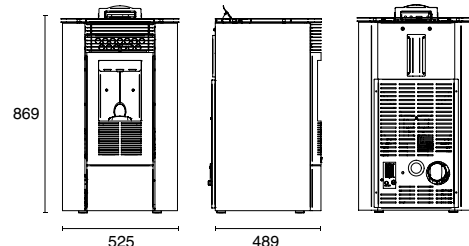

REDONDAGL8
REDONDAGL10

REDONDAGL12
REDONDAGL12C

Download Area

Solo Italia / Italy only

MAX - MIN	A+ ★★★★★	REDONDAGL8 160 m ³	REDONDAGL10 190 m ³	REDONDAGL12 200 m ³	REDONDAGL12C 220 m ³
Potenza globale / Heat input / Puissance thermique totale Thermische Gesamtleistung / Potencia global / Potência global	kW	6,9 - 3,3	8,7 - 3,3	9,7 - 3,3	9,7 - 3,3
Potenza nominale / Nominal heat output / Puissance nominale Thermische Nennleistung / Potencia nominal / Potência nominal	kW	6,3 - 3,0	7,8 - 3,0	8,7 - 3,0	8,7 - 3,0
Consumo orario pellet / Pellet hourly consumption Consommation horaire de granulés / Pelletverbrauch pro Stunde Consumo horario de pellets / Consumo de pellet por hora	Kg - h	1,4 - 0,7	1,8 - 0,7	2,0 - 0,7	2,0 - 0,7
Efficienza / Efficiency / Rendement / Ausbeute / Eficiencia / Eficiência	%	91,4 - 91,3	91,3 - 90,2	91,3 - 89,5	91,3 - 89,5
Diametro entrata aria / Air inlet tube / Entrée diamètre d'air / Durchmesser des Lufteinlasses / Diámetro de entrada de aire / Diámetro da entrada de ar	Ø mm	50	50	50	50
Diametro uscita fumi / Smoke outlet tube / Sortie diamètre fumée Durchmesser Rauchabzug / Conducto de descarga de humos / Saída de fumos	Ø mm	80	80	80	80
Capacità serbatoio pellet / Tank capacity / Capacité réservoir granulés Fassungsvermögen Pelletbehälter / Capacidad del depósito de pellets Capacidade do reservatório de pellet	Kg	13	13	13	13
Autonomia / Autonomy / Autonomie / Autonomie / Autonomia / Autonomia	h	18 - 9	18 - 7	18 - 6,5	18 - 6,5
Potenza elettrica di esercizio / Nominal power input / Puissance absorbée nominale / Nennleistung / Energía eléctrica para ejercer / Entrada de potência nominal	W	300 - 90	300 - 106	300 - 115	300 - 115
Peso / Weight / Poids / Gewicht / Peso	Kg	78	78	82	87