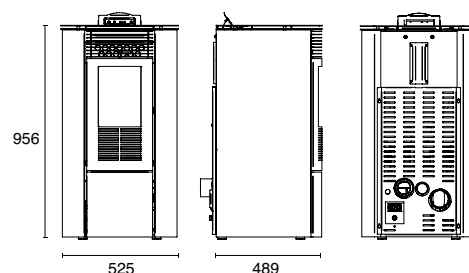

REDONDAGL8
REDONDAGL10

REDONDAGL12
REDONDAGL12C

Download Area

Solo Italia / Italy only

MAX - MIN	A+ ★★★★★	REDONDAGL8 160 m ³	REDONDAGL10 190 m ³	REDONDAGL12 200 m ³	REDONDAGL12C 220 m ³
Potenza globale / Heat input / Puissance thermique totale Thermische Gesamtleistung / Potencia global / Potência global	kW	6,9 - 3,3	8,7 - 3,3	9,7 - 3,3	9,7 - 3,3
Potenza nominale / Nominal heat output / Puissance nominale Thermische Nennleistung / Potencia nominal / Potência nominal	kW	6,3 - 3,0	7,8 - 3,0	8,7 - 3,0	8,7 - 3,0
Consumo orario pellet / Pellet hourly consumption Consommation horaire de granulés / Pelletverbrauch pro Stunde Consumo horario de pellets / Consumo de pellet por hora	Kg - h	1,4 - 0,7	1,8 - 0,7	2,0 - 0,7	2,0 - 0,7
Efficienza / Efficiency / Rendement / Ausbeute / Eficiencia / Eficiência	%	91,4 - 91,3	91,3 - 90,2	91,3 - 89,5	91,3 - 89,5
Diametro entrata aria / Air inlet tube / Entrée diamètre d'air / Durchmesser des Lufteinlasses / Diámetro de entrada de aire / Diámetro da entrada de ar	Ø mm	50	50	50	50
Diametro uscita fumi / Smoke outlet tube / Sortie diamètre fumée Durchmesser Rauchabzug / Conducto de descarga de humos / Saída de fumos	Ø mm	80	80	80	80
Capacità serbatoio pellet / Tank capacity / Capacité réservoir granulés Fassungsvermögen Pelletbehälter / Capacidad del depósito de pellets Capacidade do reservatório de pellet	Kg	13	13	13	13
Autonomia / Autonomy / Autonomie / Autonomie / Autonomia / Autonomia	h	18 - 9	18 - 7	18 - 6,5	18 - 6,5
Potenza elettrica di esercizio / Nominal power input / Puissance absorbée nominale / Nennleistung / Energía eléctrica para ejercer / Entrada de potência nominal	W	300 - 90	300 - 106	300 - 115	300 - 115
Peso / Weight / Poids / Gewicht / Peso	Kg	78	78	82	87