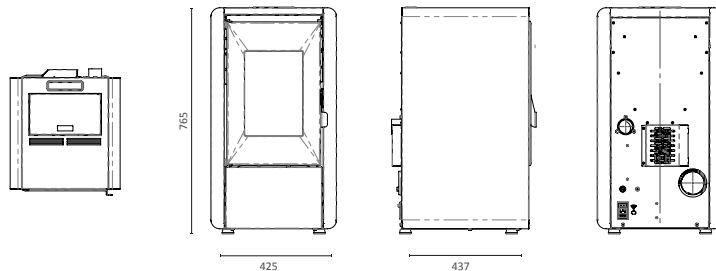

Optional

Telecomando / Remote control / Télécommande
Fernsteuerung / Control remoto / Controle remoto

Download Area

Solo Italia / Italy only

MAX - MIN	A+ ★★★★★	SMART-KA 145 m ³
Potenza globale / Heat input / Puissance thermique totale Thermische Gesamtleistung / Potencia global / Potência global	kW	7,1 - 3,1
Potenza nominale / Nominal heat output / Puissance nominale Thermische Nennleistung / Potencia nominal / Potência nominal	kW	6,2 - 2,8
Consumo orario pellet / Pellet hourly consumption Consommation horaire de granulés / Pelletverbrauch pro Stunde Consumo horario de pellets / Consumo de pellet por hora	Kg - h	1,5 - 0,65
Efficienza / Efficiency / Rendement / Ausbeute / Eficiencia / Eficiência	%	89,1 - 87,6
Diametro entrata aria / Air inlet tube / Entrée diamètre d'air / Durchmesser des Lufteinlasses / Diámetro de entrada de aire / Diámetro da entrada de ar	Ø mm	50
Diametro uscita fumi / Smoke outlet tube / Sortie diamètre fumée Durchmesser Rauchabzug / Conducto de descarga de humos / Saída de fumos	Ø mm	80
Capacità serbatoio pellet / Tank capacity / Capacité réservoir granulés Fassungsvermögen Pelletbehälter / Capacidad del depósito de pellets Capacidade do reservatório de pellet	Kg	11
Autonomia / Autonomy / Autonomie / Autonomie / Autonomia / Autonomia	h	14 - 7
Potenza elettrica di esercizio / Nominal power input / Puissance absorbée nominale / Nennleistung / Energía eléctrica para ejercer / Entrada de potência nominal	W	300 - 55
Peso / Weight / Poids / Gewicht / Peso	Kg	47